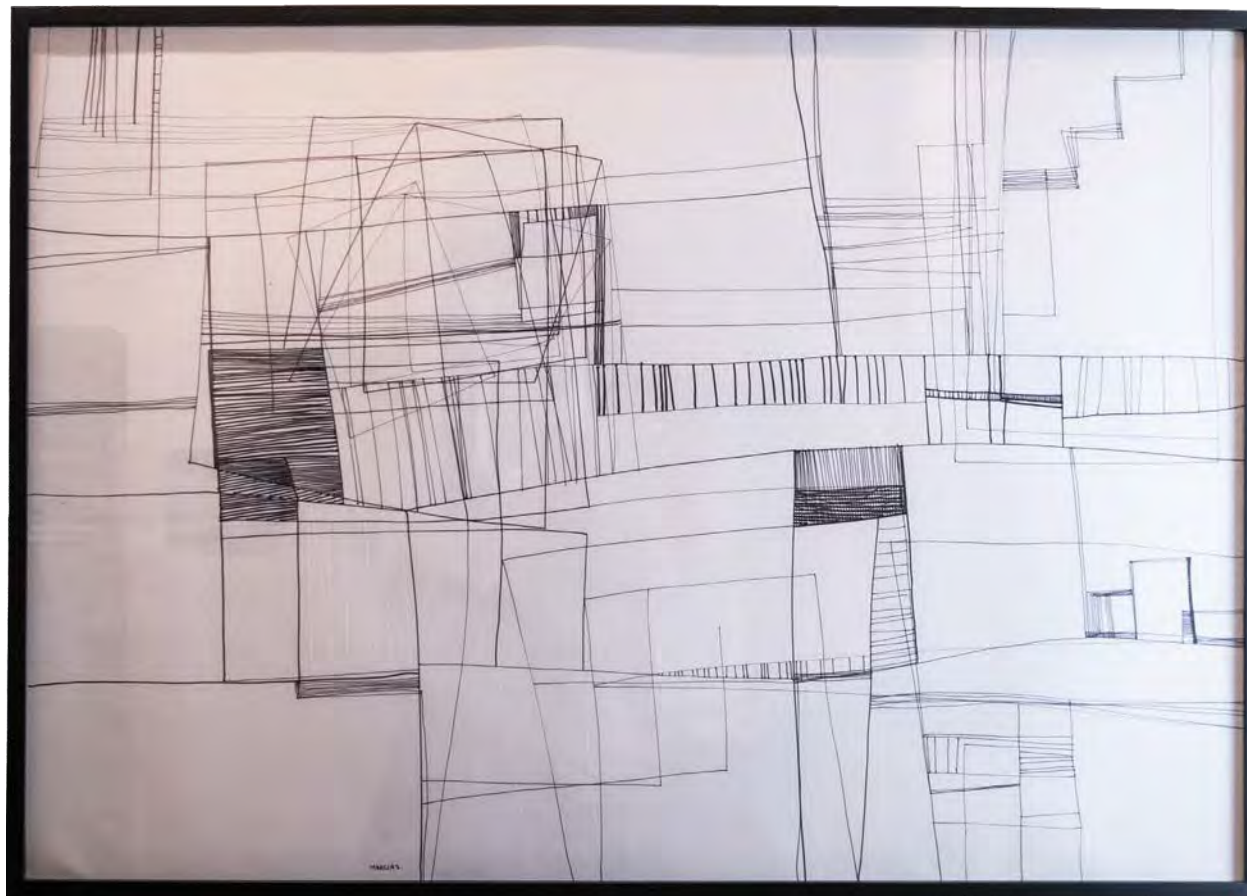

ELAS CHEGARAM
NANQUIM E GUACHE S/ PAPEL JAPONÊS
27 x 24 CM
2021
R$800,00
ALEX ORSSETTI

MARCIA SANTOS
SEM TÍTULO
CANETA PERMANENTE S/ PAPEL
100 x 70 CM
2022
R$2.550,00