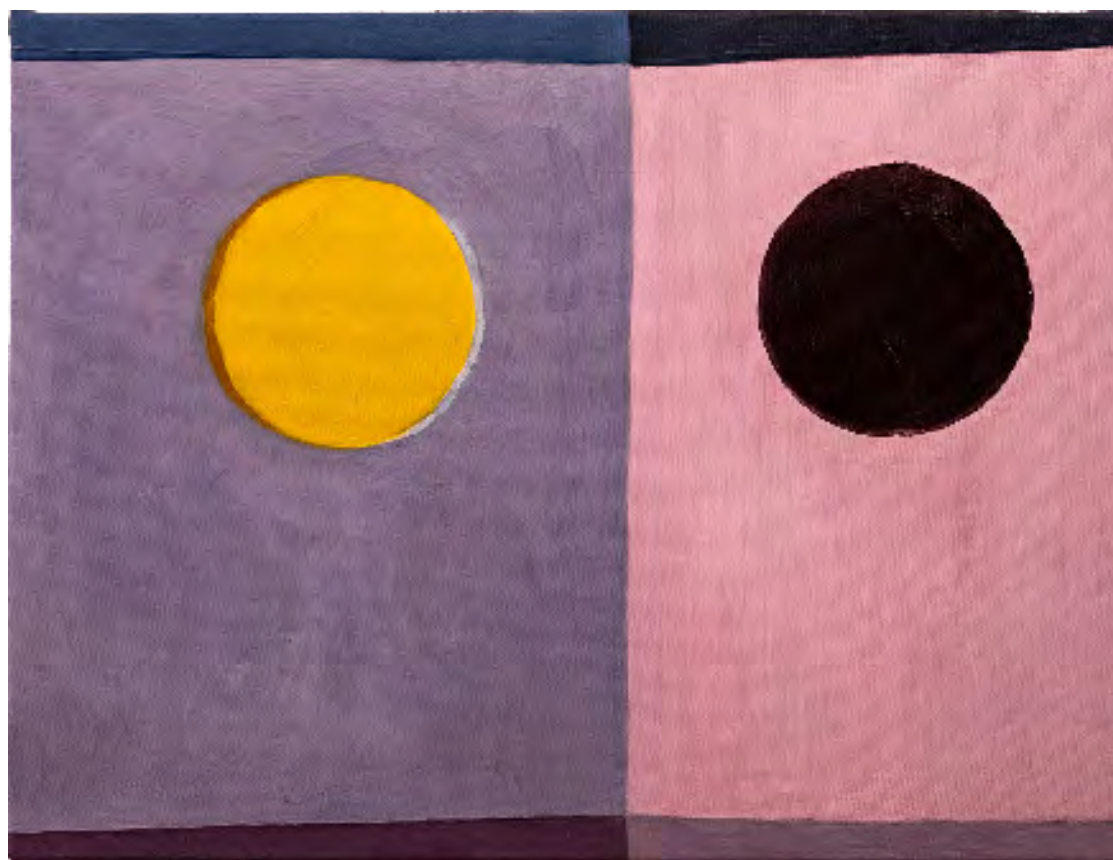

ENCÁUSTICA E FOLHA DE OURO S/

MADEIRA

79 x 101 cm

2023

R\$7.979,00

ELIANE MATOS
GEOMÉTRICO 09
FIOS SOBRE CHASSI DE MADEIRA E VIDRO
40 x 50 CM
2023
R\$3.300,00

ELIANE MATOS
GEOMÉTRICO 10
FIOS SOBRE CHASSI DE MADEIRA E VIDRO
40 x 50 CM
2023
R\$3.300,00