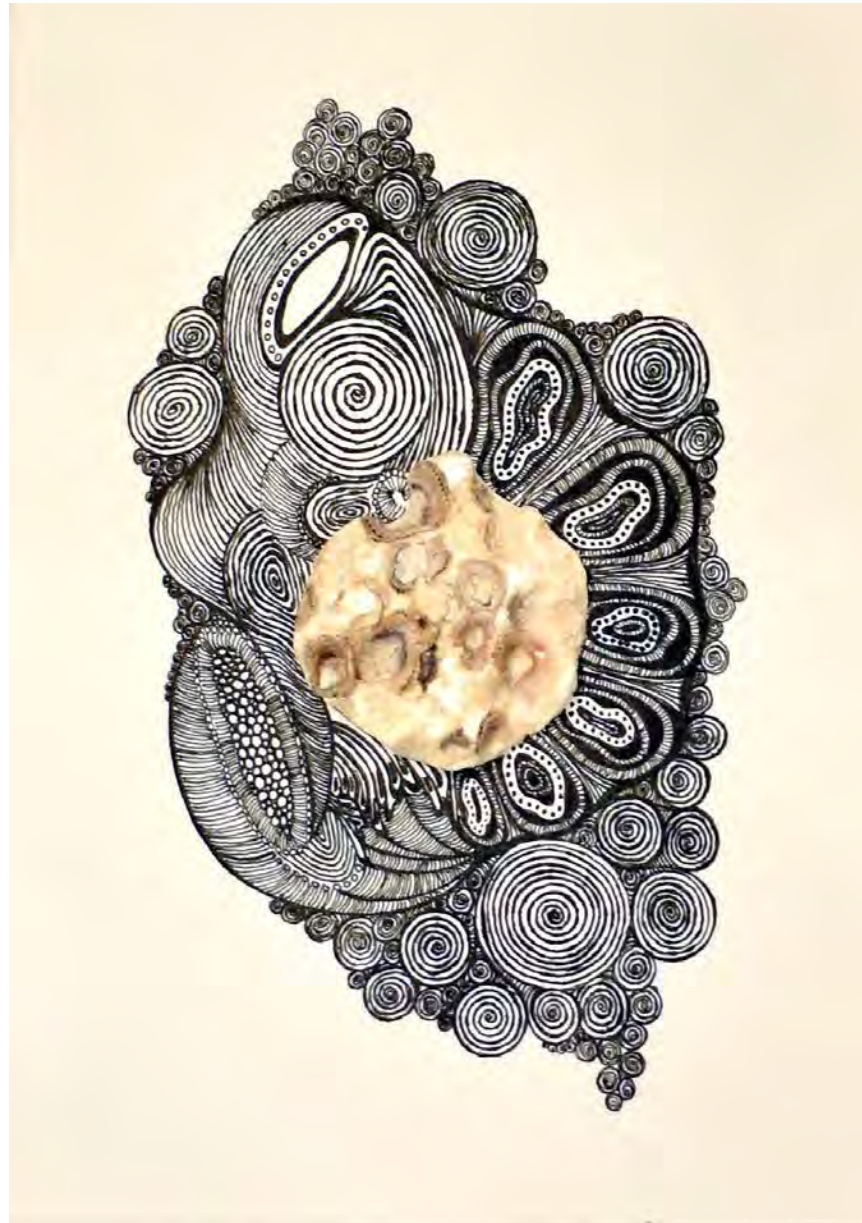

MARISTELA SR
SEM TÍTULO, DA SÉRIE " SEMEAR OCEANOS"
NANQUIM E CONCHAS/
SEDIMENTOS NATURAIS/ PAPEL 300G
10,5 X 15 c/ MOLDURA
2024
R$892,50