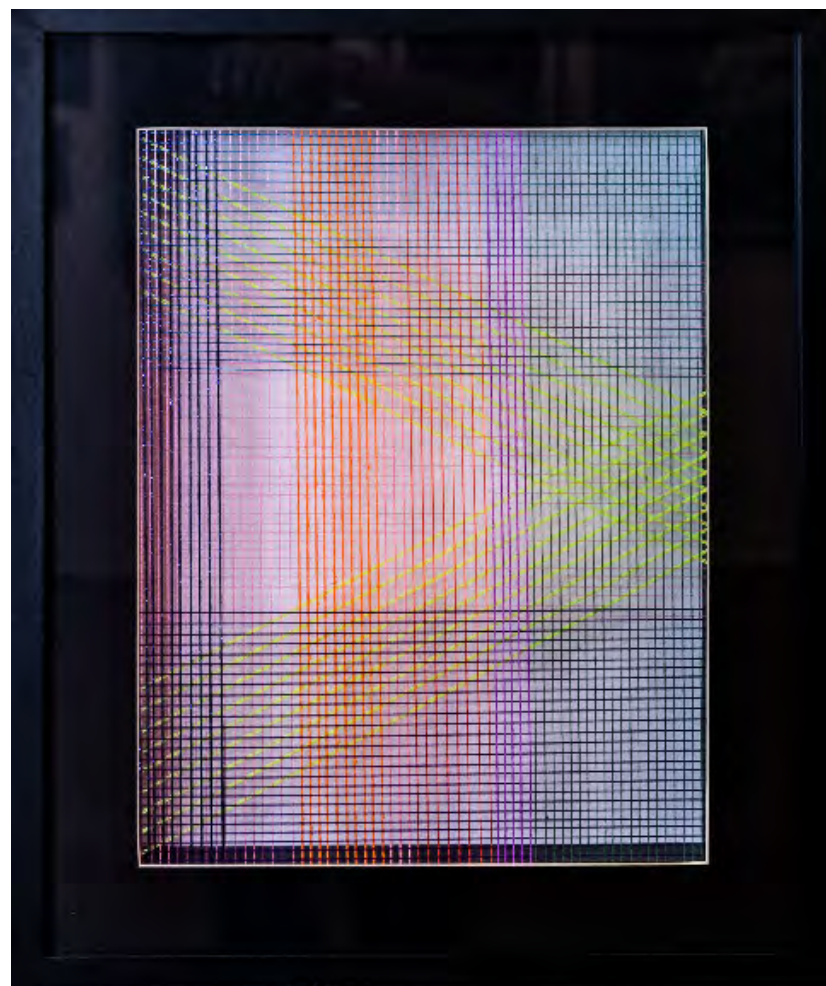

ENCÁUSTICA E FOLHA DE OURO S/

MADEIRA

79 x 101 cm

2023

R\$7.979,00

ELIANE MATOS
GEOMÉTRICO 09
FIOS SOBRE CHASSI DE MADEIRA E VIDRO
40 x 50 CM
2023
R\$3.300,00

ELIANE MATOS
GEOMÉTRICO 10
FIOS SOBRE CHASSI DE MADEIRA E VIDRO
40 x 50 CM
2023
R\$3.300,00