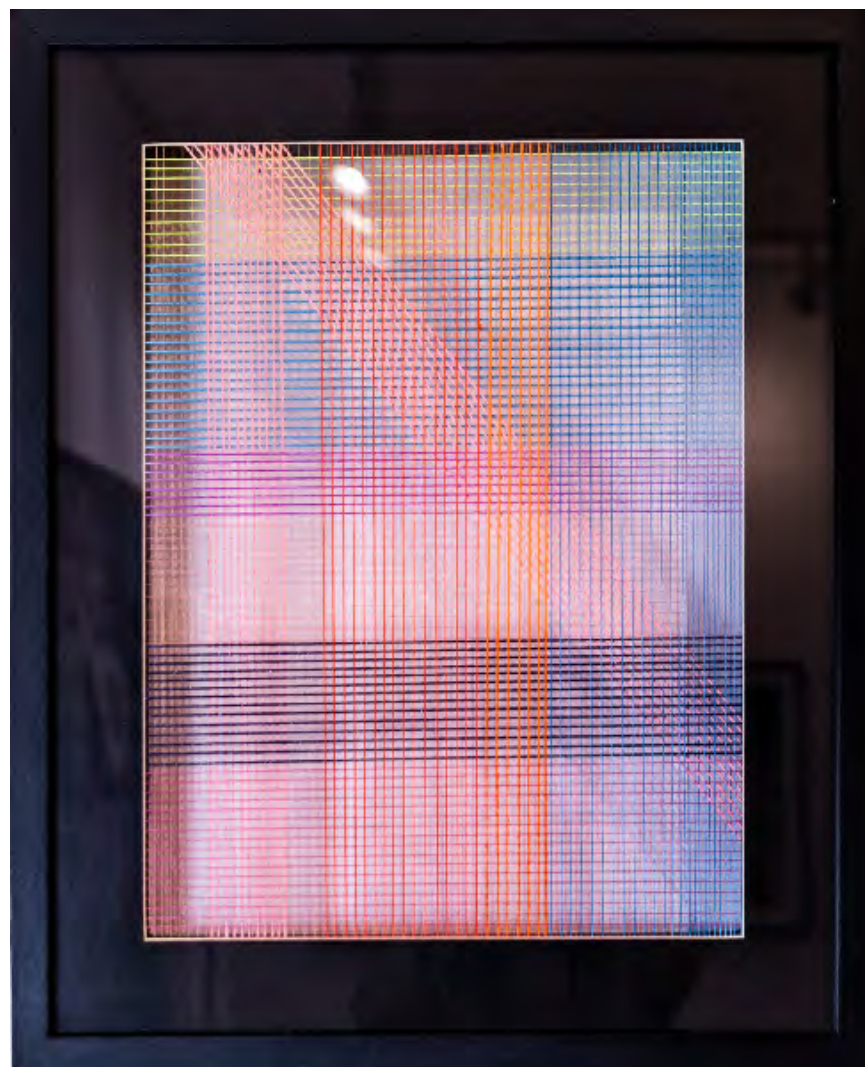

ELIANE MATOS
GEOMÉTRICO 09
FIOS SOBRE CHASSI DE MADEIRA E VIDRO
40 x 50 CM
2023
R$3.300,00