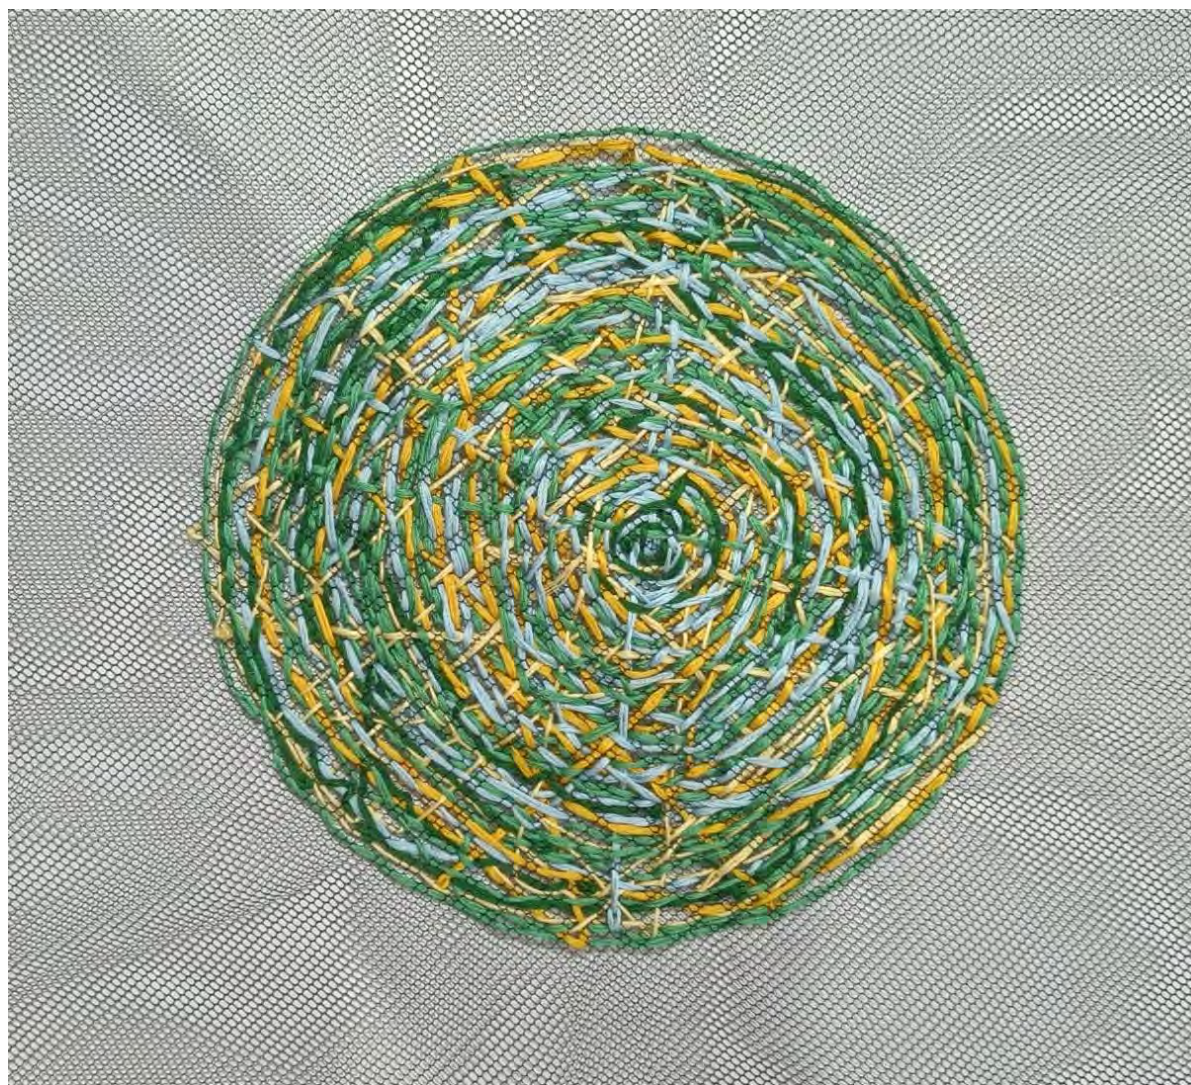

GAYA RACHEL
"CRIANÇA"
90 x 70 CM
ACRÍLICA SOBRE TELA
2024
R\$5.500,00

DETALHE

SIMONE FONSECA
SOLAR - DA SÉRIE ESCADAS E SACADAS
ACRÍLICA E ESTÊNCEL S/ TELA
100 x 130 CM
2022
R\$12.000,00

DETALHE

ANTÔNIO CAVALCANTE
METRÓPOLE
ÓLEO S/ TELA
103 x 73 CM
2022
R\$3.500,00

DETALHE

MARIETTA TOLEDO

BORDADO 1

BORDADO COM FIOS DIVERSOS S/ TULE

30 x 30 CM

2023

R\$3.000,00

MARIETTA TOLEDO